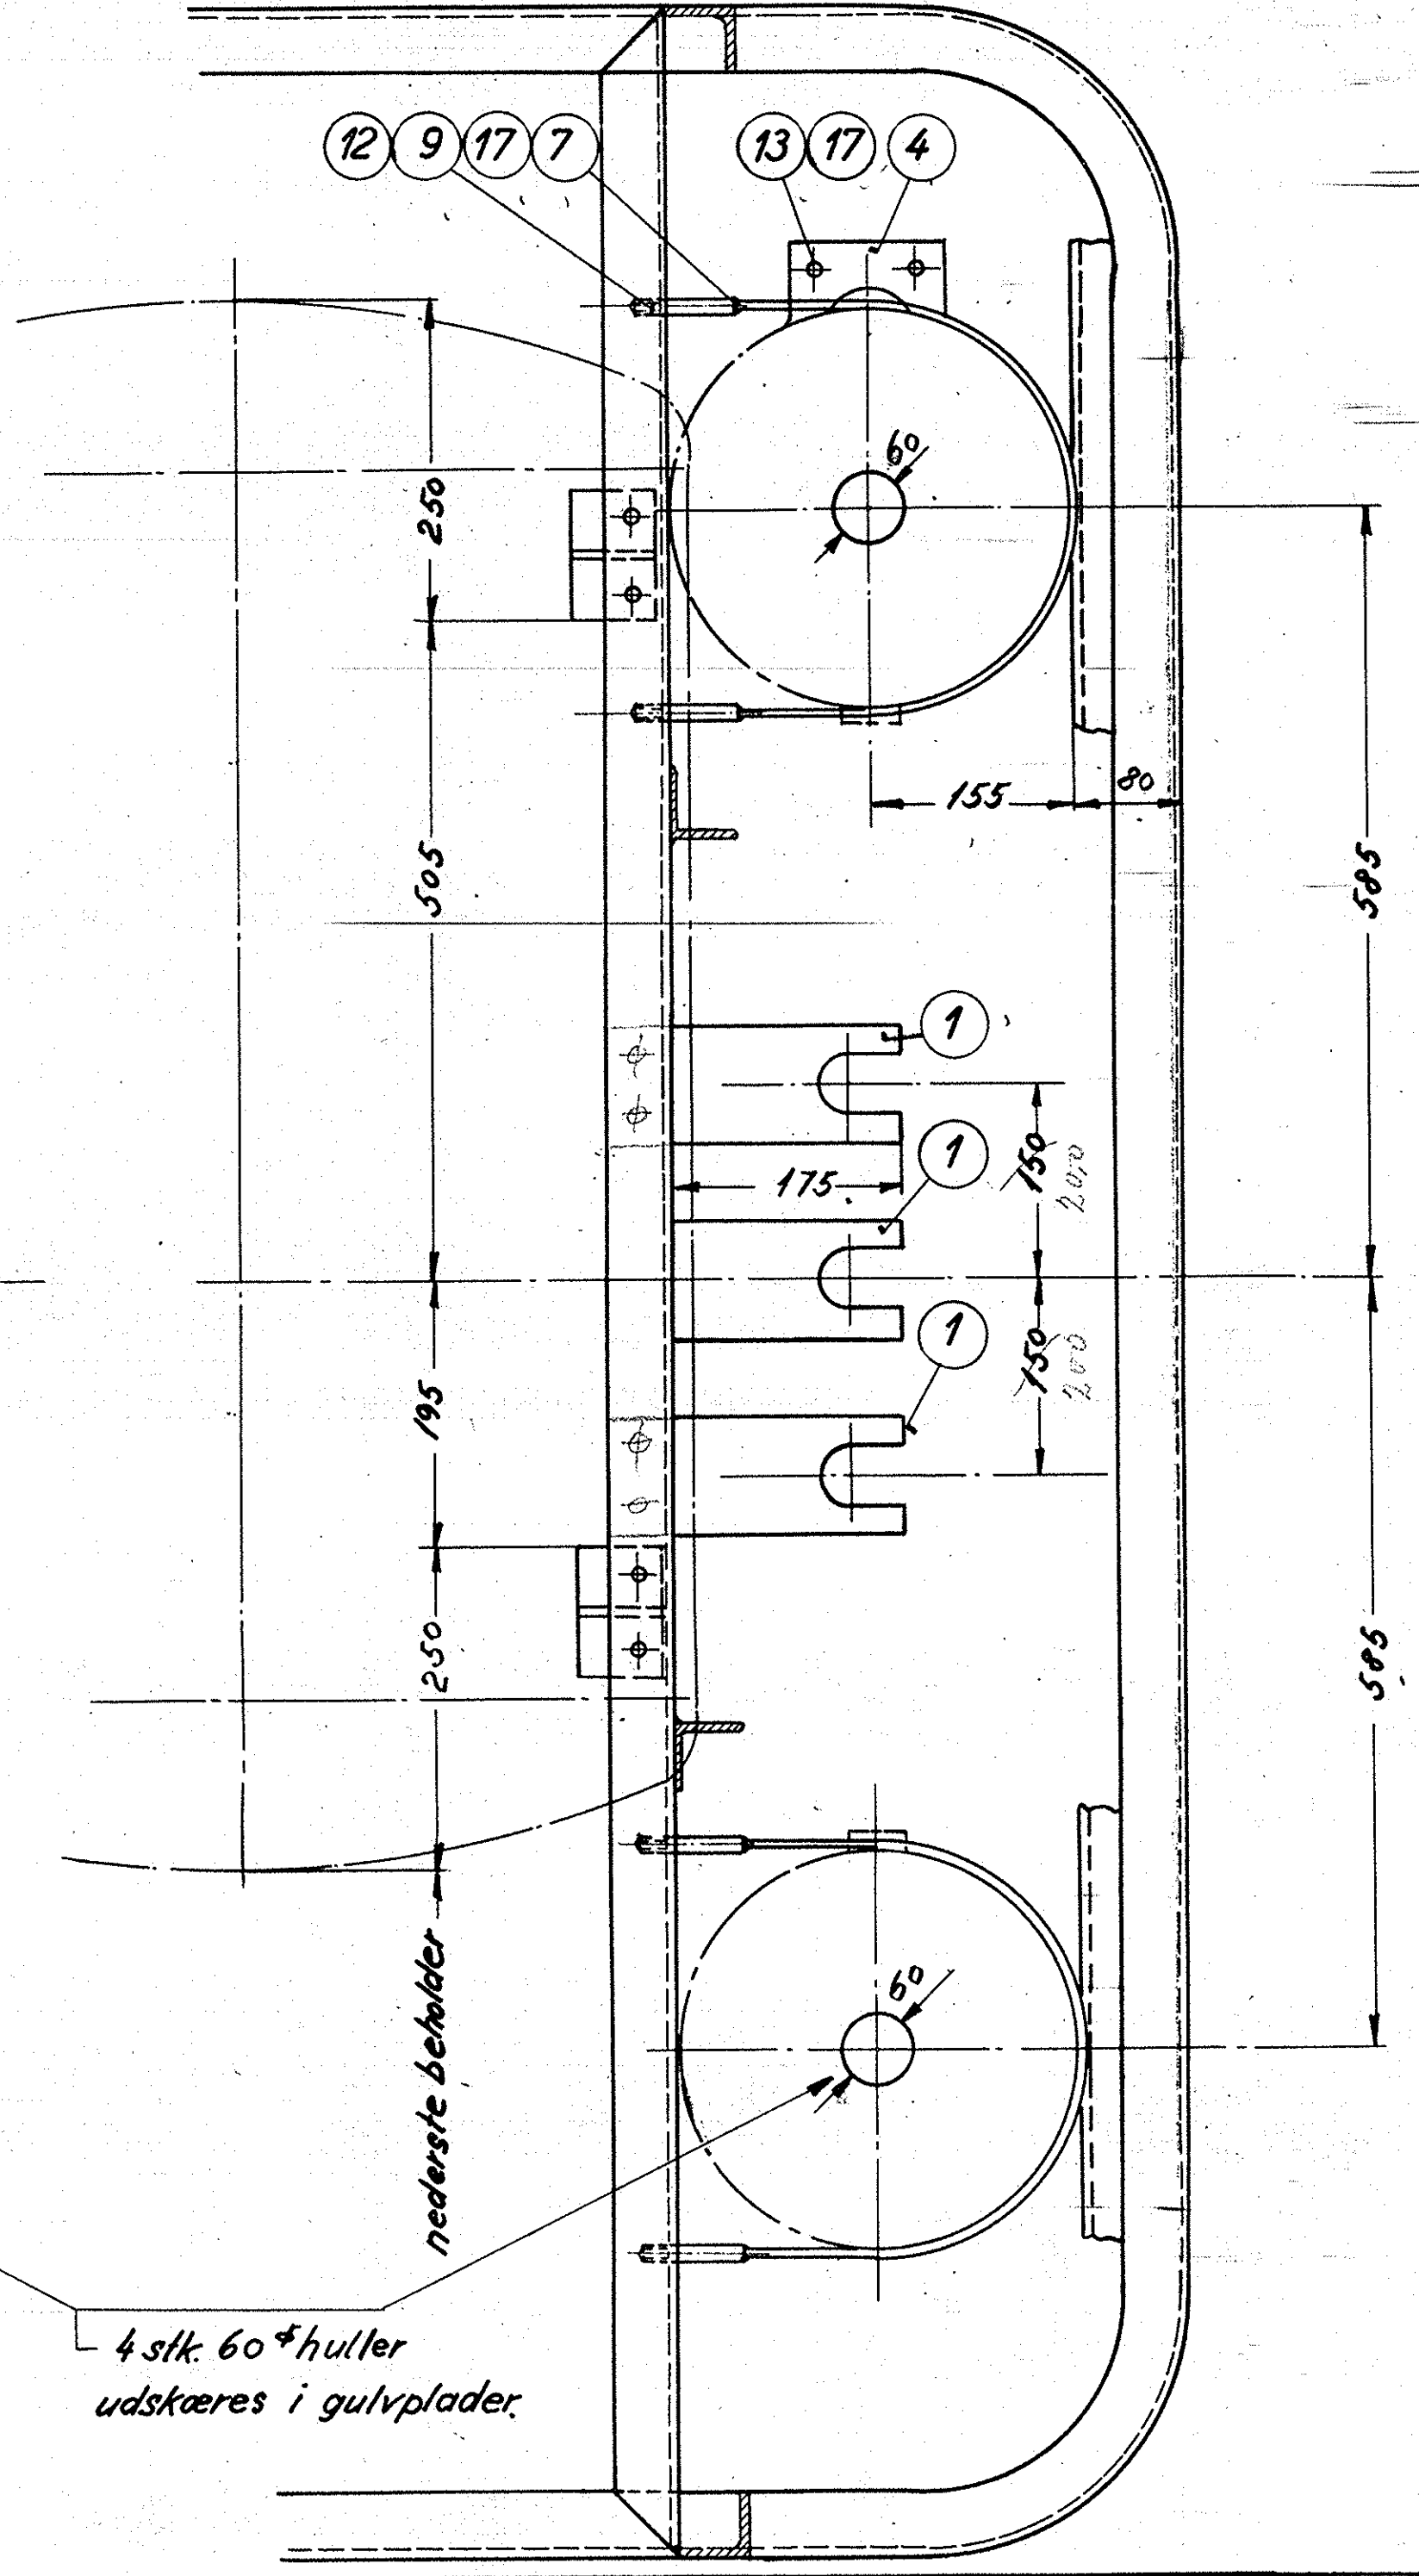

- A - A -

- B - B -

- C - C -

- D - D -

Pos. nr. henfører til 307L-22.036

Gælder kun MT 151-152

4 stk. 60<sup>4</sup> huller  
udskræres i gulvplader

Form	1/1	Akt	1/1	Blad	2/2	Blad nr.	2/2	Målestok	1:5
Drage	1/1	Retnings	1/1	Blad	2/2	Blad nr.	2/2	FRICHS	
Blad	1/1	Hovedluftbeholder 100mm		Blad	2/2	Blad nr.	2/2	skrift nr.	
Blad	1/1	til højre, hvide boks, højst 10 mm.		Blad	2/2	Blad nr.	2/2	Tegningens nummer	
Diesel-el, 400hk rangerlokomotiv								Tegningens nummer	
Konsoller for trykluff-apparater i beholderrum.								307L-22.035	
Indeks:									