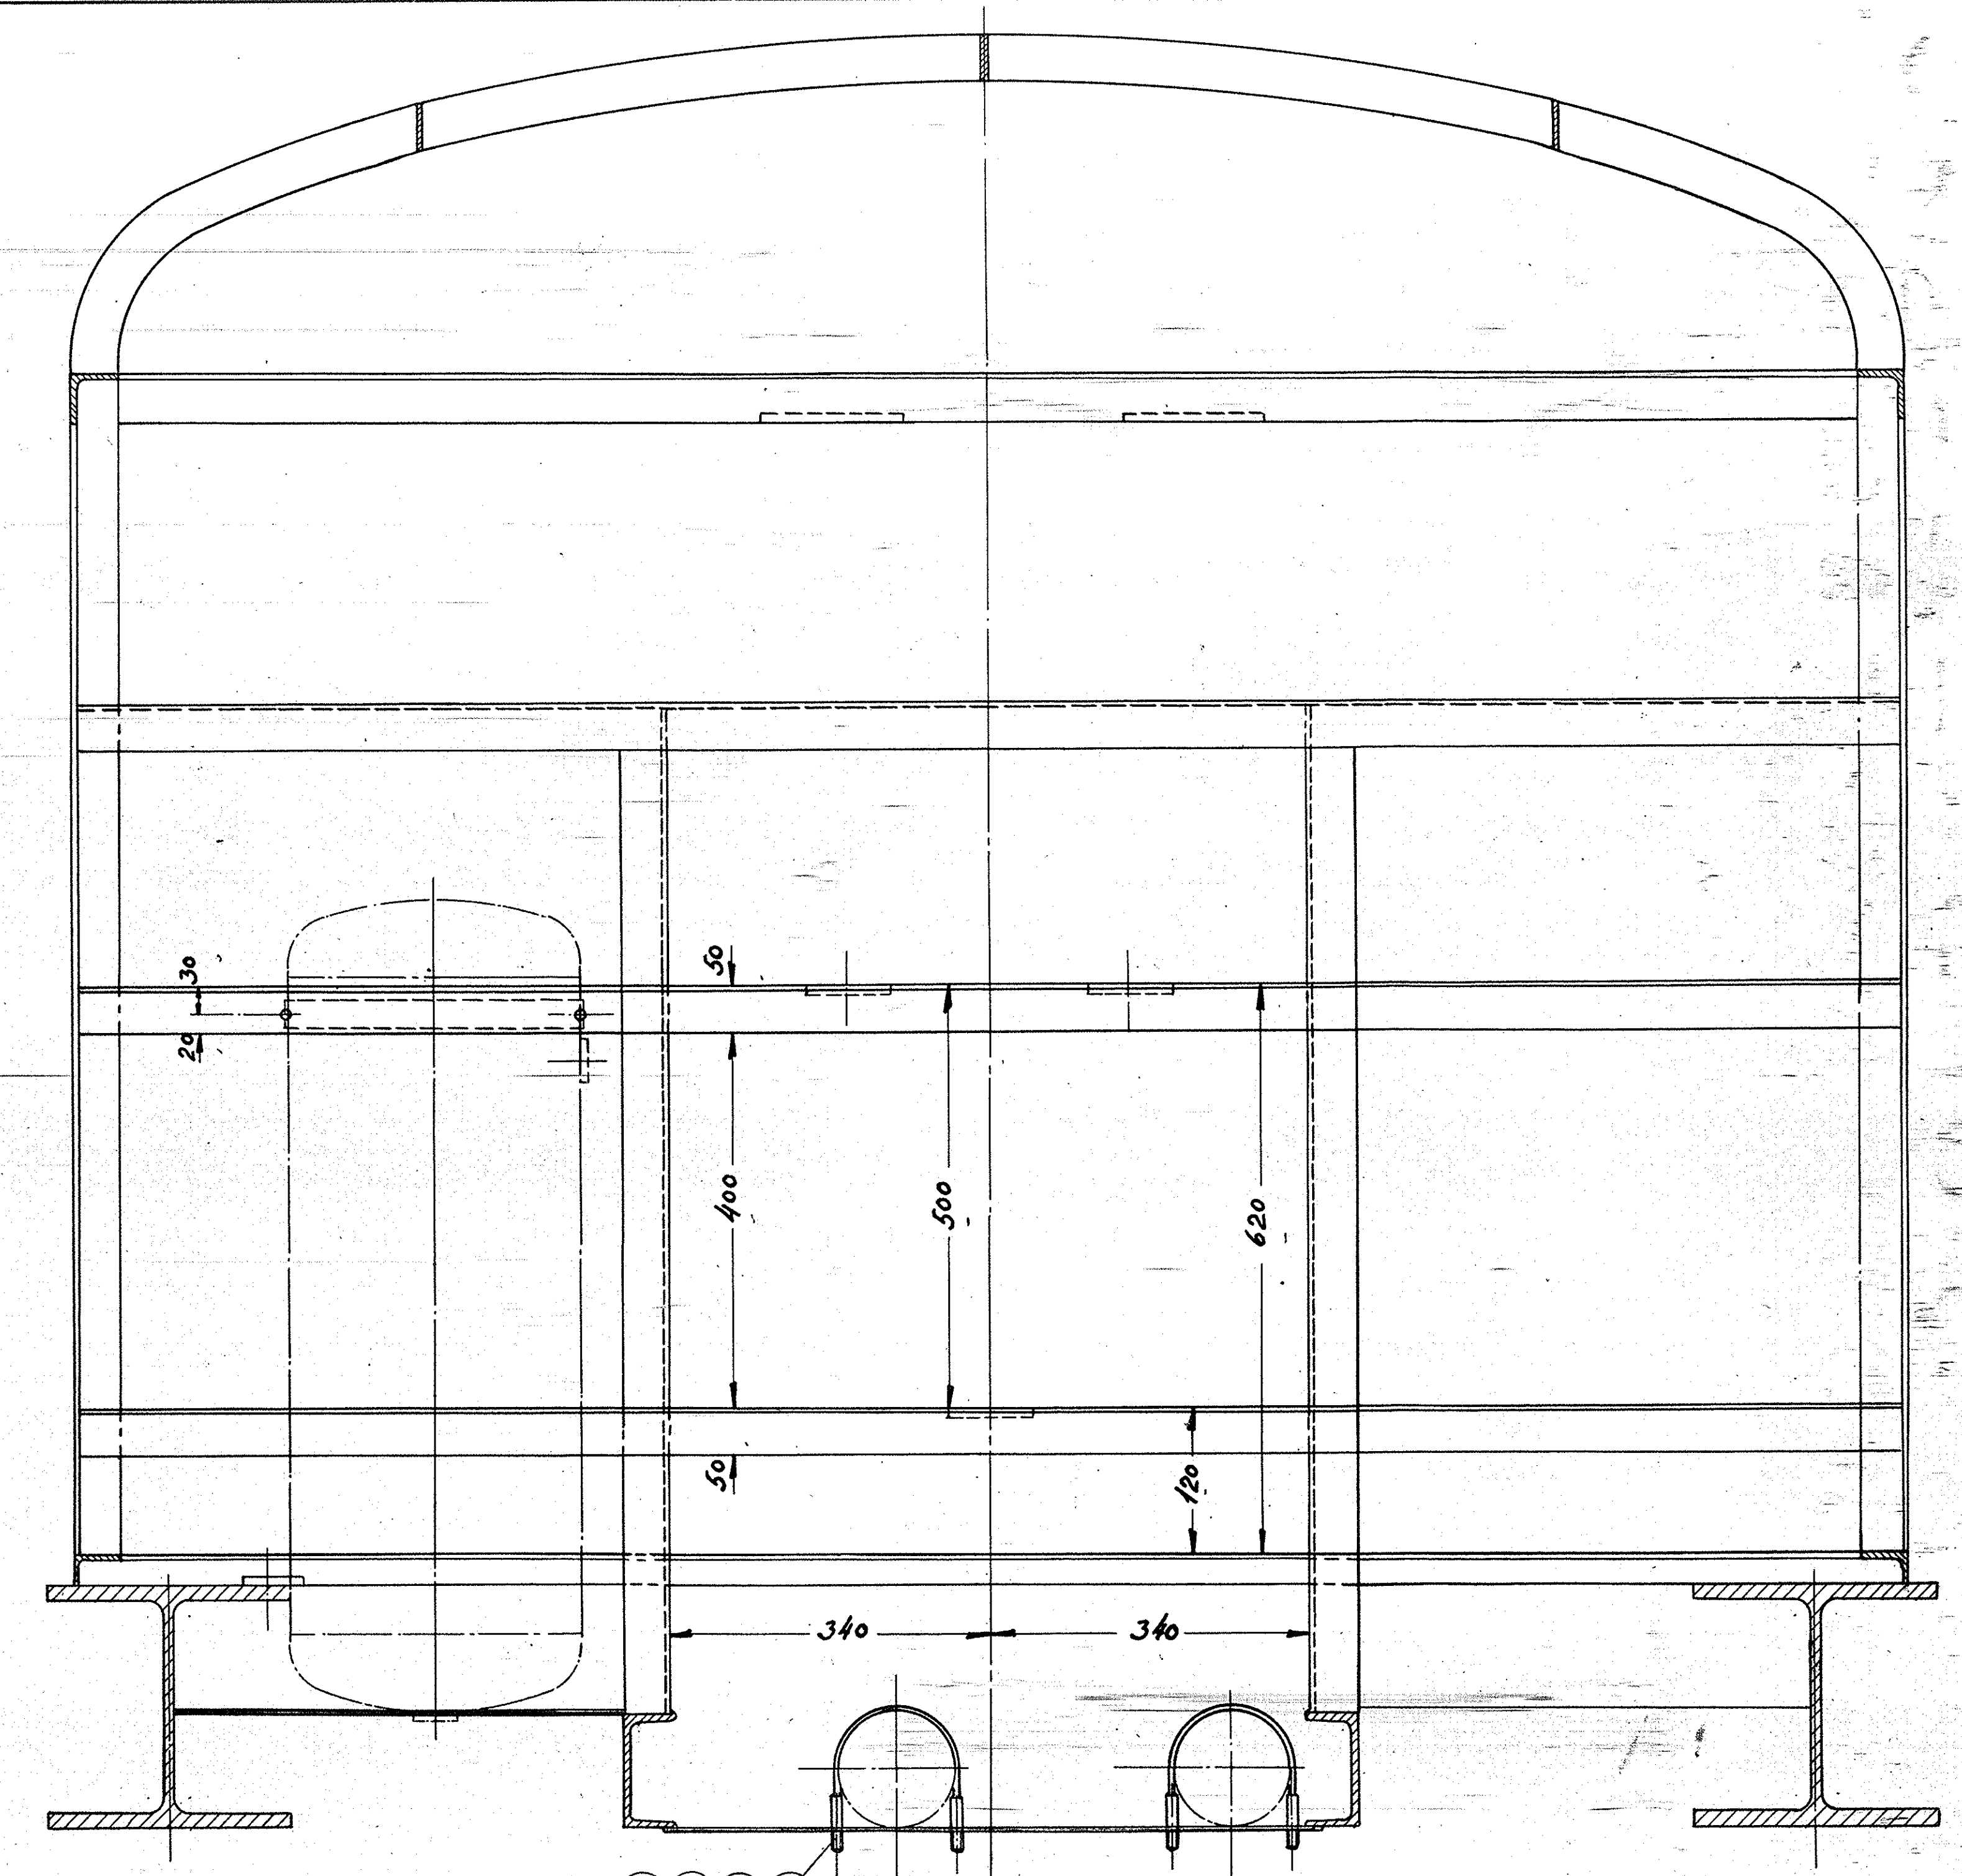

- A - A -

- B - B -

- C - C -

- D - D -

Pos. nr. henfører til 307L-22.036

Gælder kun MT 151-152

4 stk. 60<sup>4</sup> huller  
udskræres i gulvplader

Form	1/1	Akt	1/1	Blad	2/2	Blad nr.	2/2	Målestok	1:5
Drage	1/1	Retnings	1/1	Blad	2/2	Blad nr.	2/2	FRICHS	
Blad	1/1	Hovedluftbeholder 100mm		Blad	2/2	Blad nr.	2/2	skrift nr.	
Blad	1/1	til højre, hvide boks, højst 10 mm.		Blad	2/2	Blad nr.	2/2	Tegningens nummer	
Diesel-el, 400hk rangerlokomotiv								Tegningens nummer	
Konsoller for trykluff-apparater i beholderrum.								307L-22.035	
Indeks:									