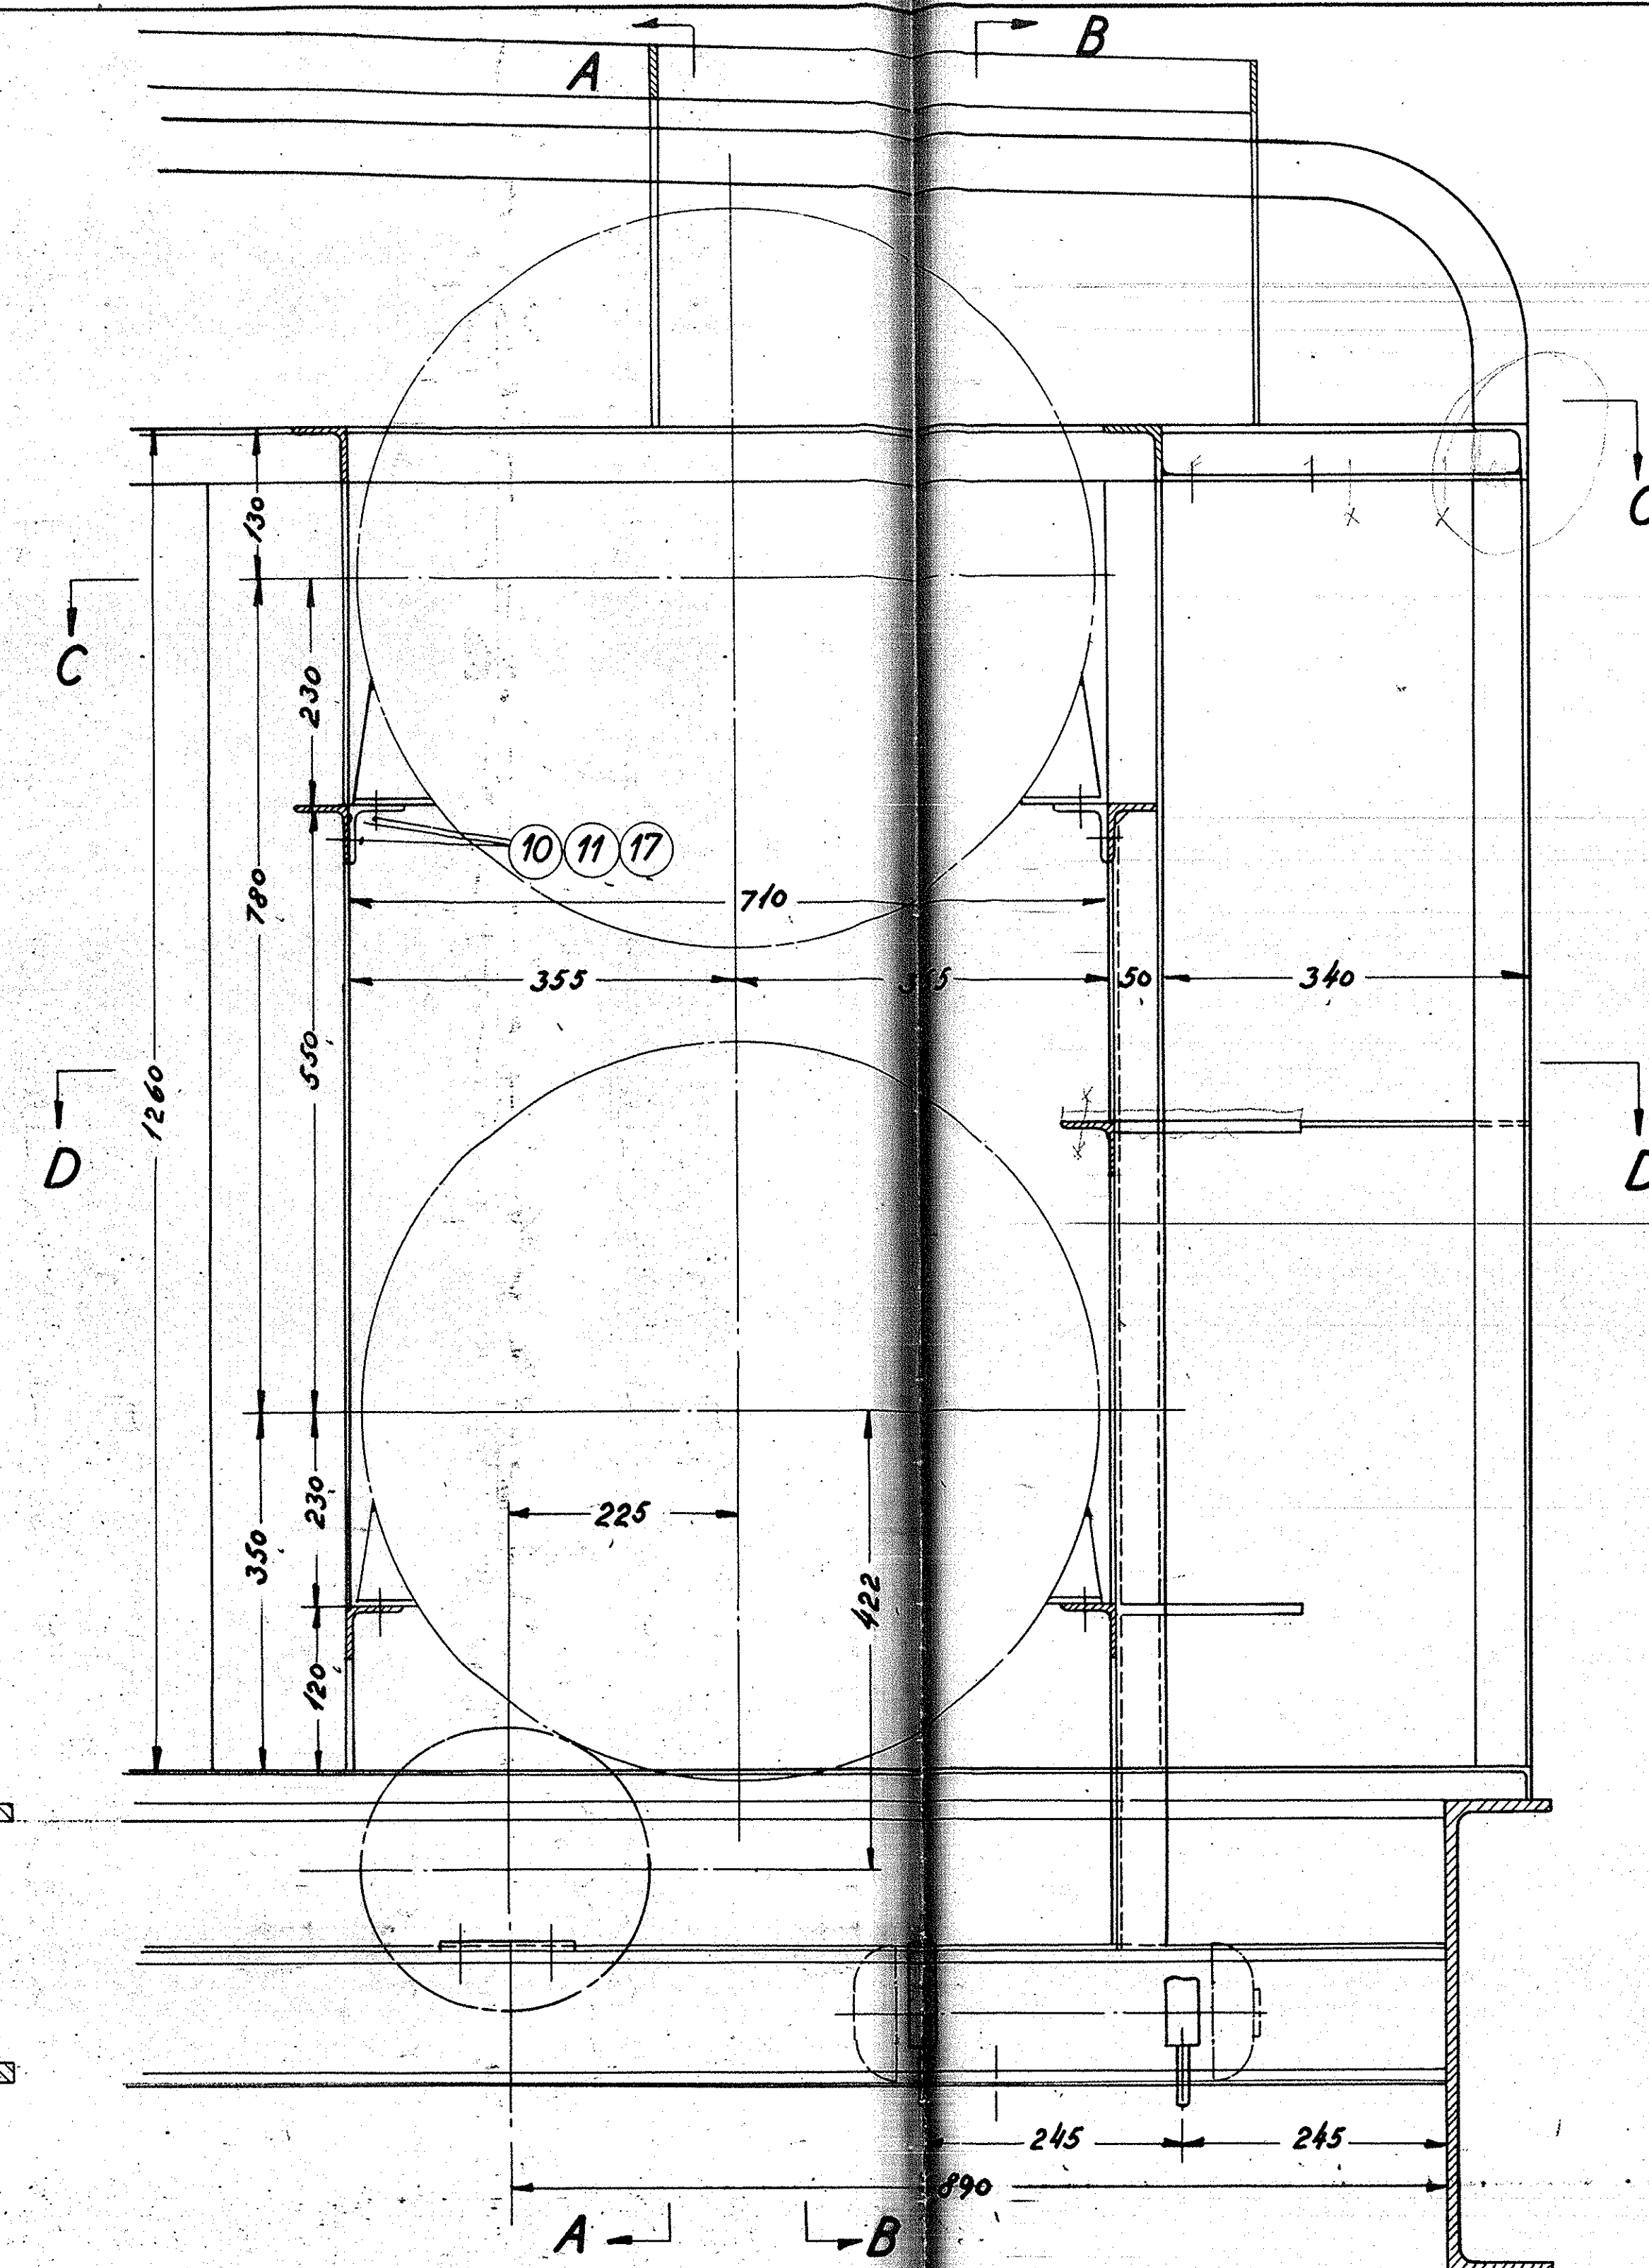

- A - A -

- B - B -

- C - C -

- D - D -

Pos. nr. henfører til 307L-22.036

Gælder kun MT 151-152

4 stk. 60<sup>4</sup> huller  
udskræres i gulvplader

Form	1/1	Akt	1/1	Blad	2/2	Blad nr.	2/2	Målestok	1:5
Drage	1/1	Retnings	1/1	Blad	2/2	Blad nr.	2/2	FRICHS	
Blad	1/1	Hovedluftbeholder 100mm		Blad	2/2	Blad nr.	2/2	skrift nr.	
Blad	1/1	til højre, hvide boks, højst 10 mm.		Blad	2/2	Blad nr.	2/2	Tegningens nummer	
Diesel-el, 400hk rangerlokomotiv								Tegningens nummer	
Konsoller for trykluff-apparater i beholderrum.								307L-22.035	
Indeks:									