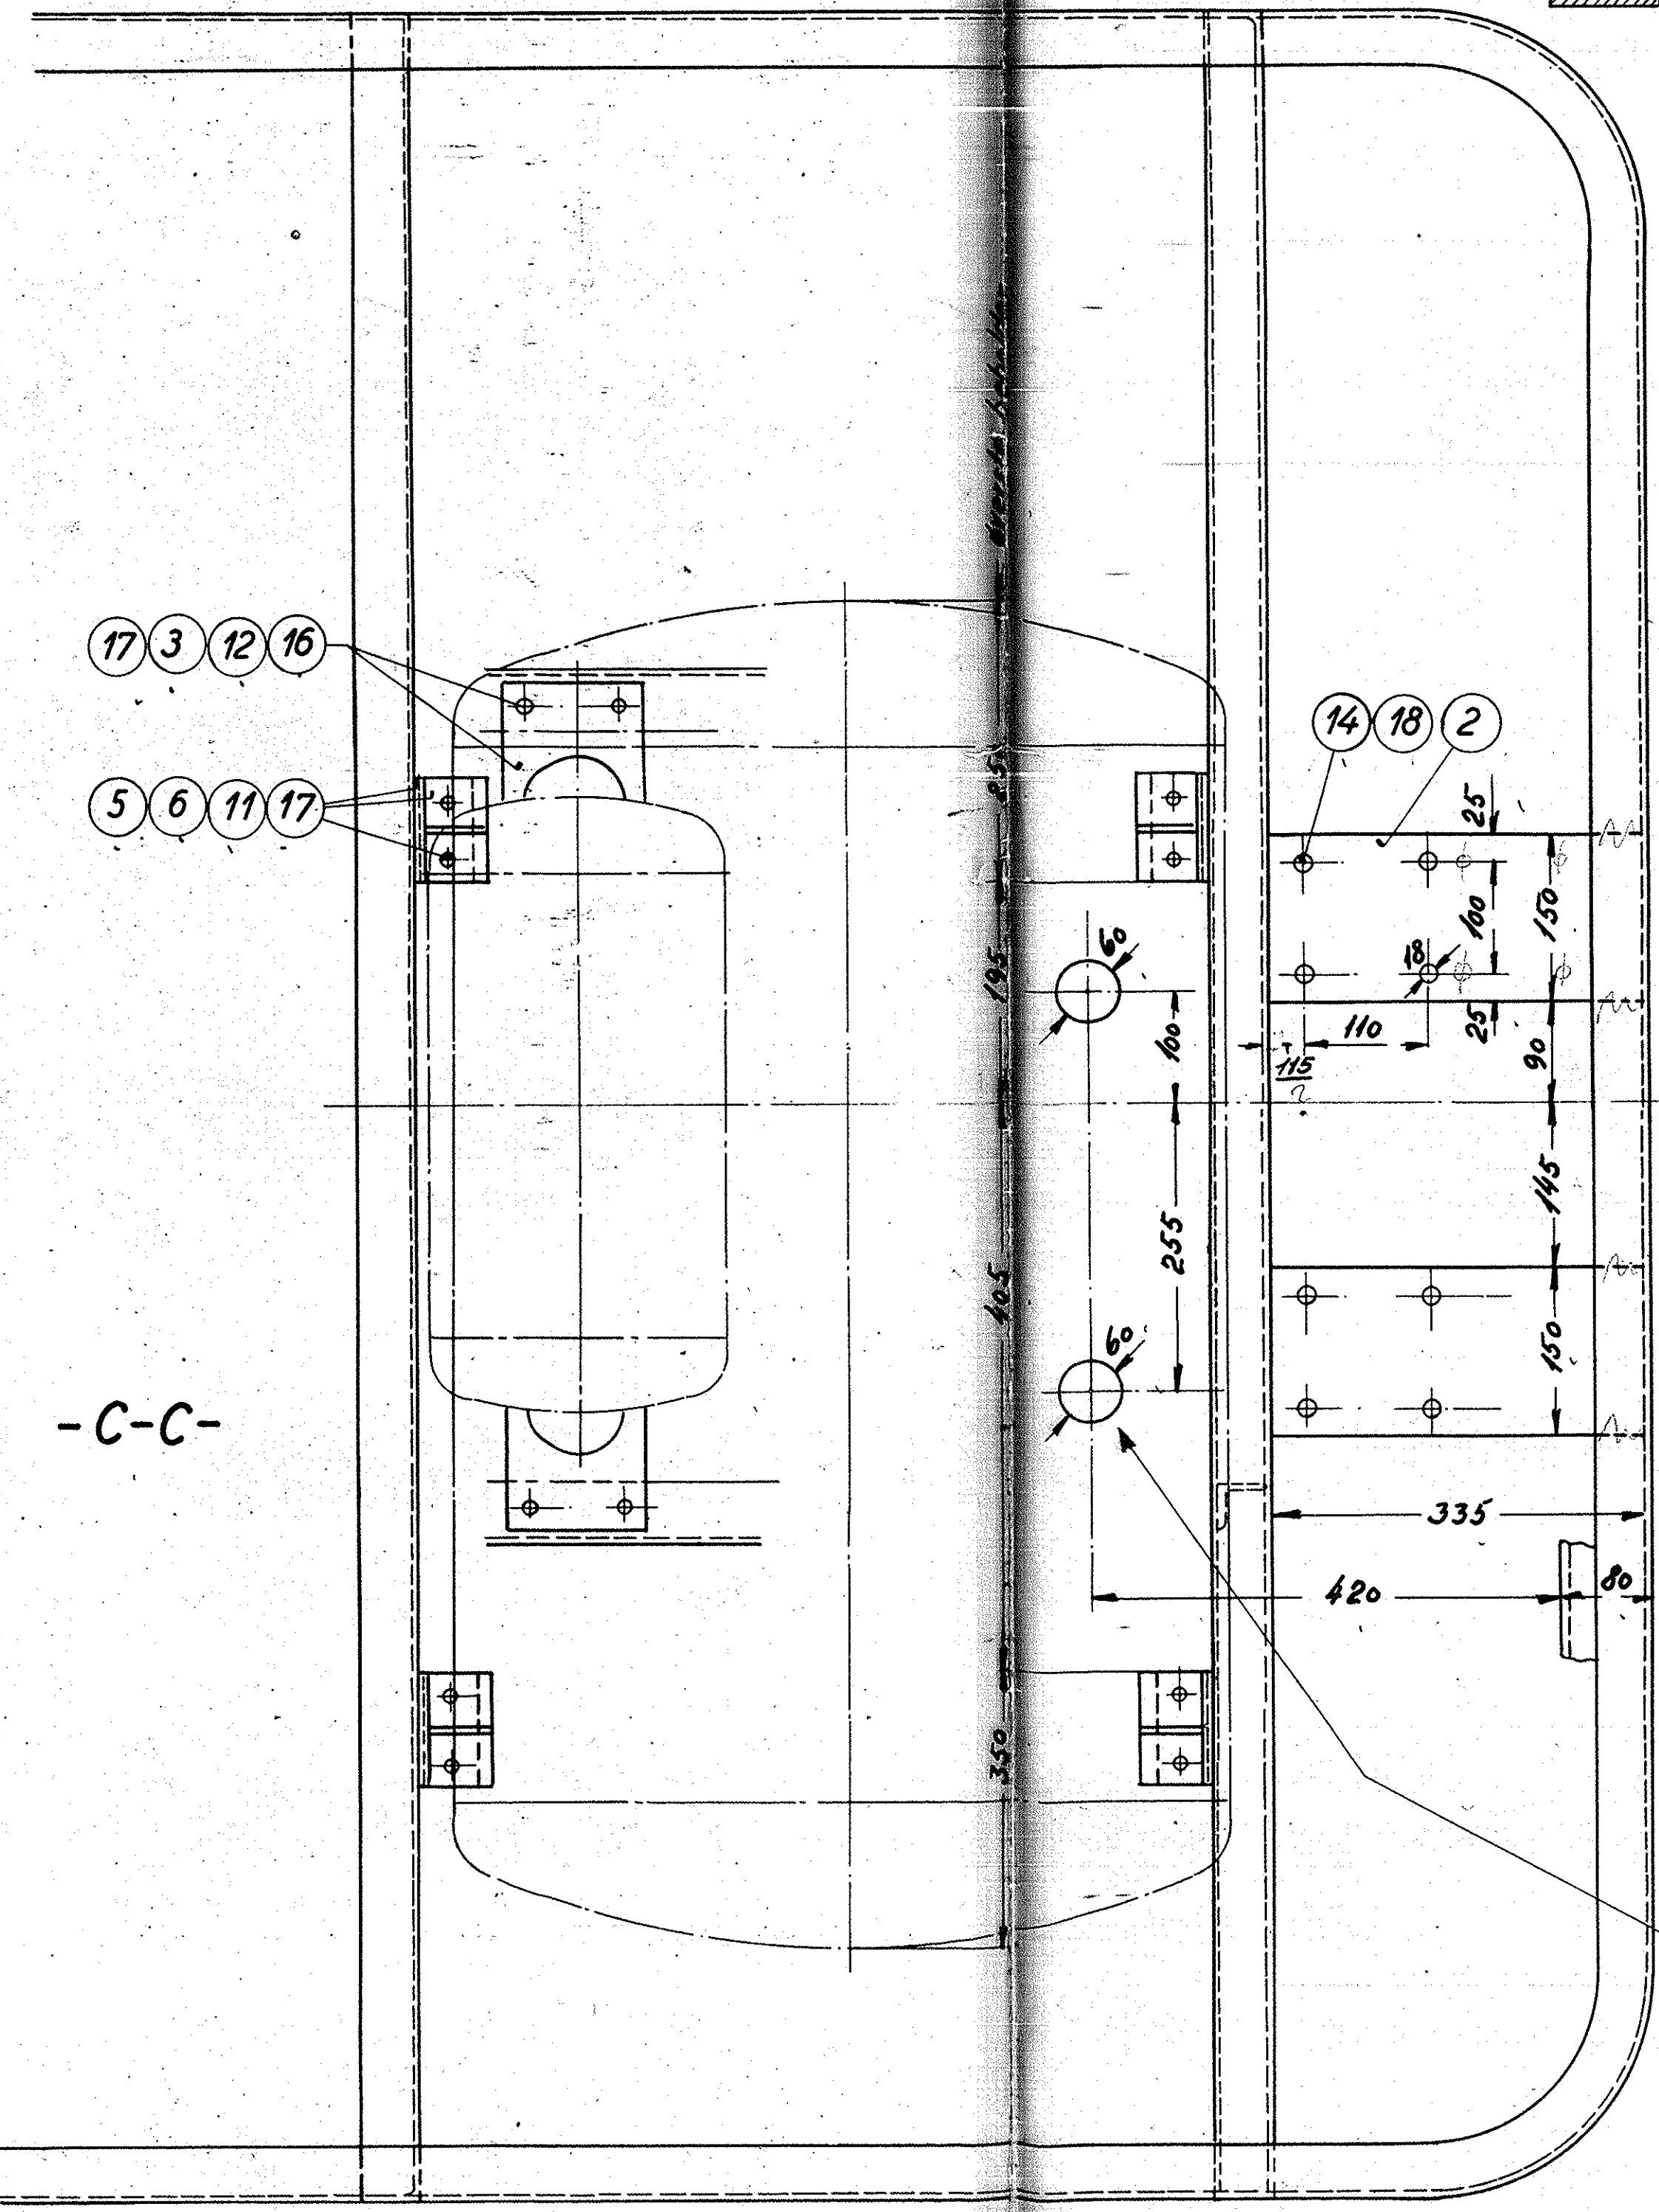

- A - A -

- B - B -

- C - C -

- D - D -

Pos. nr. henfører til 307L-22.036

Gælder kun MT 151-152

4 stk. 60<sup>4</sup> huller  
udskræres i gulvplader

Form	1/1	Akt	1/1	Blad	2/2	Blad nr.	2/2	Målestok	1:5
Drage	1/1	Retnings	1/1	Blad	2/2	Blad nr.	2/2	FRICHS	
Blad	1/1	Hovedluftbeholder 100mm		Blad	2/2	Blad nr.	2/2	skrift nr.	
Blad	1/1	til højre, hvide boks, højst 10 mm.		Blad	2/2	Blad nr.	2/2	Tegningens nummer	
Diesel-el, 400hk rangerlokomotiv								Tegningens nummer	
Konsoller for trykluff-apparater i beholderrum.								307L-22.035	
Indeks:									